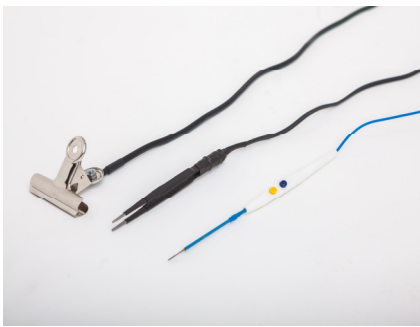

-Advertencias sonoras: usadas tanto en el indicador de límite de rango como también para indicar que se almacenaron correctamente los parámetros quirúrgicos en memoria EEPROM.

-Memoria: Guarda una configuración de corte y coagulación determinada, oprimiendo los pulsadores del medio y derecha al mismo tiempo. Si se quiere cambiar, basta con apretar el botón del mango de corte lo que se quiere cambiar (corte o coagulación)

2

Accesorios incluidos con el equipo:

Mango de corte

Placa paciente

Pinza bipolar

Pedal activación pinza bipolar

Cable de alimentación equipo

18 meses de garantía. Servicio técnico propio.

Fabricado por Vet Comunicaciones y Equipamiento, en Rosario, pcia de Santa Fe.

Contacto: www.vetcomunicaciones.com.ar

Vet comunicaciones y equipamientos

Teléfonos 0342- 4535414

Celulares: 0342-156 103030 / 0341-156 623537

contacto@vetcomunicaciones.com.ar comercial@vetcomunicaciones.com.ar